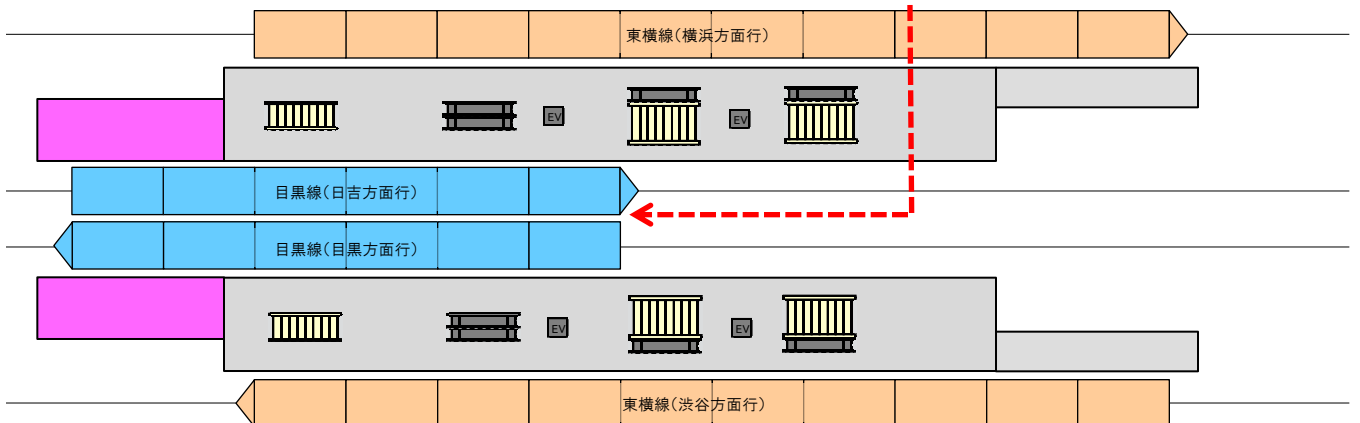

# 日吉駅の目黒線列車停止位置を変更します

日頃より東急線をご利用いただき誠にありがとうございます。

相鉄・東急直通線整備工事の進捗に伴い、**7月3日(日)初電より**日吉駅における目黒線列車停止位置が下記のとおり変更となります。

記

## 7月2日(土)までの停止位置

← 渋谷・目黒方面

横浜方面 →

## 7月3日(日)からの停止位置

目黒線の停止位置を  
約3両分(60m程度)目黒方面へ変更

お客様にはご不便・ご迷惑をおかけいたしますが、ご理解とご協力のほどよろしくお願いいたします。