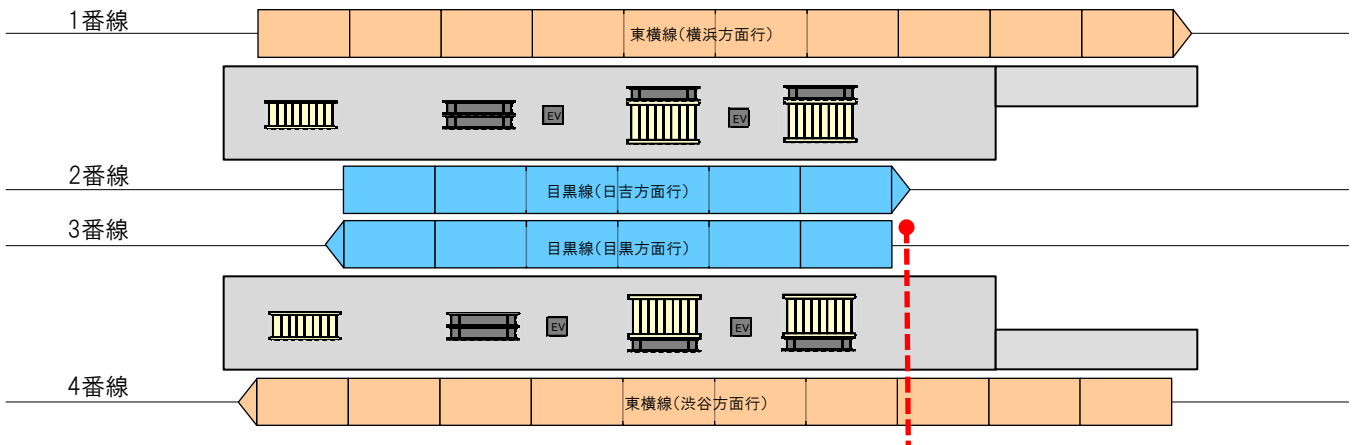

# 日吉駅の目黒線列車停止位置を変更します

日頃より東急線をご利用いただき誠にありがとうございます。

相鉄・東急直通線整備工事の進捗に伴い、**7月3日(日)初電より**日吉駅における目黒線列車停止位置が下記のとおり変更となります。

記

## 7月2日(土)までの停止位置

← 渋谷・目黒方面

横浜方面 →

## 7月3日(日)からの停止位置

目黒線の停止位置を  
約3両分(60m程度)目黒方面へ変更

お客様にはご不便・ご迷惑をおかけいたしますが、ご理解とご協力のほどよろしくお願いいたします。